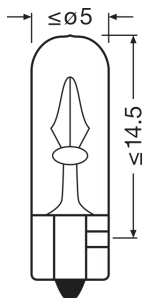

Fotometrisk data

Ljusflöde	12 lm
Ljusflöde, tolerans	±20 %

Mått

Längd	200 mm
Diameter	500 mm
produktvikt	040 g

Livslängder

Livslängd B3	1300 h
Livslängd Tc i timmar	4000 h

Tillägg produktdata

Socket	W2x4.6d
--------	---------