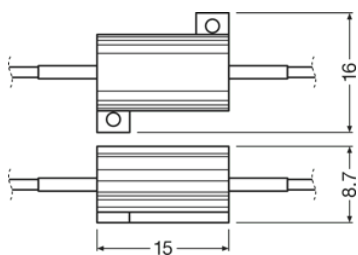

Tekniska data

Produktinformation

Ordernummer	LEDCCU01
Tillämpning (kategori- och produktspec.)	Tillbehör för eftermontering av LED

Elektriska data

Max. effekt	6 W
Systemeffekt	500 W
Nominell watttal	500 W
Upptagen effekt tolerans	±20 %

Mått

Diameter	87 mm
produktvikt	1100 g
Längd	150 mm

Livslängder

Livslängd B3	2000 h
Livslängd Tc i timmar	2000 h
Garanti	3 years

Användningsområden

Teknologi	LED accessories ¹⁾
-----------	-------------------------------

Teknisk utrustning

- Holder included for mounting in car

Logistiska data

Produktnummer	Produktbeskrivning	Förpackningsenhet (Styck/Enhet)	Dimensioner (längd x bredd x höjd)	Volym	Bruttovikt
4052899090873	LED CANBUS CONTROL UNIT CCU01	Kapsel 2	95 mm x 30 mm x 135 mm	0.38 dm ³	51.00 g
4052899090880	LED CANBUS CONTROL UNIT CCU01	Transportförpacknin g 20	198 mm x 160 mm x 146 mm	4.63 dm ³	613.00 g
4052899090897	LED CANBUS CONTROL UNIT CCU01	Transportförpacknin g 160	410 mm x 335 mm x 312 mm	42.85 dm ³	5191.00 g