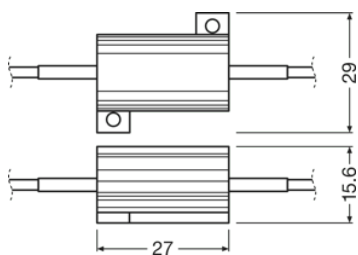

## Tekniska data

### Mått

Diameter	16.0 mm
produktvikt	23.00 g
Längd	18 mm