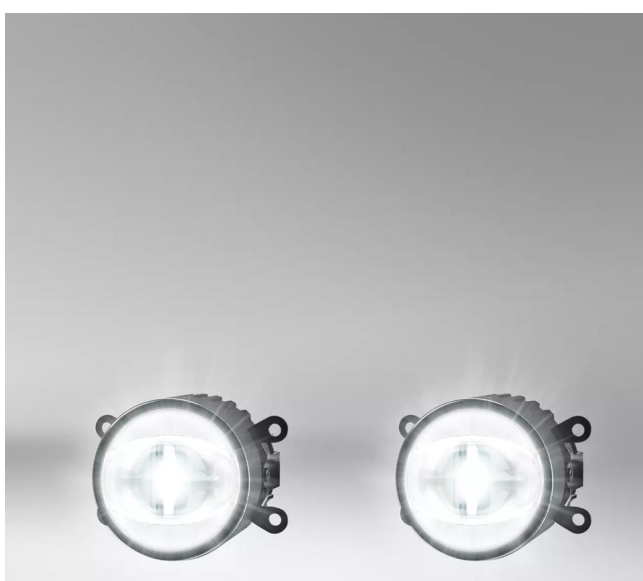

LEDDriving FOG

Högpresterande LED-dimljus med inbyggt varselljus

LED ljusledartechnologi

Den tredimensionella optiska fibern ger ett exceptionellt homogent ljus

2 i 1

Innovativ allroundlampa: dimljus och varselljus

6 000 K

Väsentligt högre färgtemperatur än vanliga dimljus, för bättre synlighet

Upplev en helt ny dimension inom ljusstyrka

LEDDriving FOG är OSRAM:s första LED-dimljus med likformig ljusledaroptik. Denna LED-lampa sätter en ny standard med sin breda ljuskägla som innebär ett större synfält. LEDDriving FOG är den perfekta ersättningen för de flesta moderna dimljus och kan även användas till varselljus och kurvlyjus. Dimljuset är kompatibelt med 12- och 24-voltssystem och ger ett starkt och effektivt LED-ljus på 6 000 Kelvin. Tack vare plug & play-installation är det mycket enkelt att ersätta dina befintliga dimljus. OSRAM lämnar 5 års garanti på detta LED-dimljus. Obs: LEDDriving FOG är certifierad enligt ECE, SAE och CCC (ECE E1-godkännande, ECE R19/R87-godkännande).