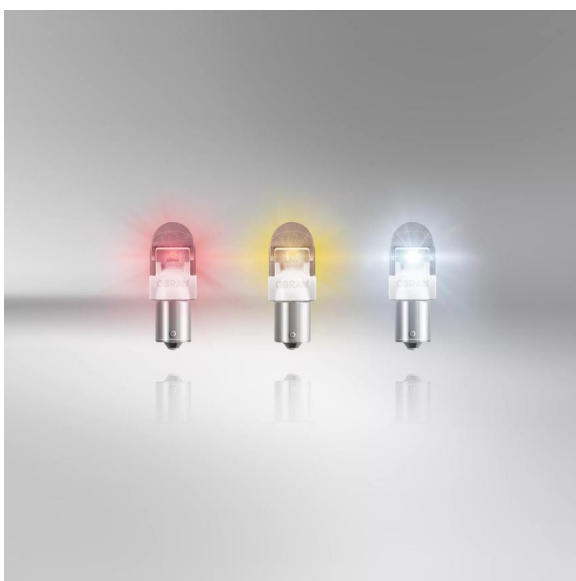

LEDDriving PREMIUM SL P21W

Idealisk ersättningslampa för alla fordon

Stort sortiment av olika ljusfärger

Finns i Cool White, Amber och Red för olika valmöjligheter

Utmärkt homogenitet

Icke-selektiv belysning tack vare moderna diffuserande material

Passar P21W-lampor

Enkel plug & play-uppgradering till LED

Lämplig LED-ersättningslampa för P21W

Upptäck våra olika LEDDriving PREMIUM signallampor. Dessa lampor är lämpliga ersättare för P21W-lampsocklar, med ett intensivt ljus upp till 6 000 Kelvin. Tack vare lång livslängd och ett kortslutningskydd är lamporna underhållsfria. Dessutom imponerar lamporna med sin höga effektivitet. De förbrukar upp till 80 % mindre energi än vanliga P21W-lampor. OSRAM lämnar en fantastisk 6-årsgaranti på dessa långlivade lampor. Dessa produkter är inte ECE-godkända. Det innebär att de inte får användas på allmänna vägar i någon form av yttre tillämpning. Vissa länder tillåter inte försäljning och användning av dessa produkter. Kontakta din lokala återförsäljare för information om tillgängligheten i ditt land.