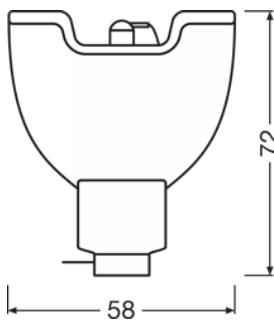

SIRIUS HRI 371W