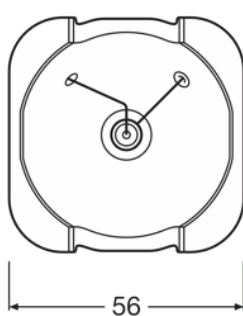

SIRIUS HRI 330W