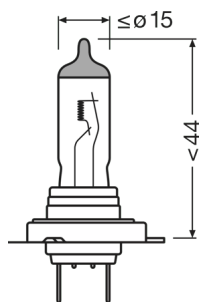

Produktdatablad

Tekniska data

Produktinformation

Ordernummer	62210CBB
Produkttyp (terräng eller väg)	Off-road \pm H7
Tillämpning (kategori- och produktspec.)	Halogenstrålkastarlampa

Elektriska data

Max. effekt	73 W ¹⁾
Nominell märkspänning	12.0 V
Nominell watttal	80.00 W
Testspänning i volt	13,2 V

¹⁾ Maximum

Fotometrisk data

Ljusflöde	1000 lm
Ljusflöde, tolerans	\pm 15 %
Färgtemperatur	5500 K

Mått

Diameter	10.7 mm
produktvikt	12.50 g
Längd	59.0 mm

Livslängder

Livslängd B3	200 h
Livslängd Tc i timmar	400 h