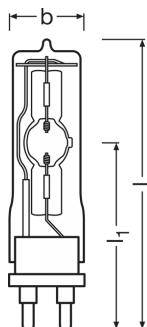

Fotometrisk data

Nominell Ljusflöde	144000 lm
Färgtemperatur	7250 K
Färgåtergivningsindex Ra	92
Ljusutbyte	90 lm/W

Mått

Diameter	4000 mm
Längd	1730 mm
Avstånd a / LCL	85,0 mm
Elektroavstånd, kall	12,5 mm