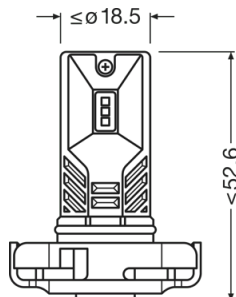

Testspänning i volt	13,2 V
Nominell watttal	8.20 W
Nominell märkspänning	12.0 V

Fotometrisk data

Färgtemperatur	6000 K
Ljusflöde	730 lm
Ljusflöde, tolerans	± 20 %
Ljusfärg LED	Cool white

Mått

produktvikt	20.70 g
Längd	52.3 mm
Diameter	18.0 mm