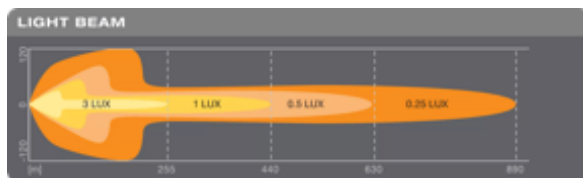

Fotometrisk data

Ljusflöde	5500 lm
Färgtemperatur	6000 K

Mått

produktvikt	210000 g
Längd	00 mm

Livslängder

Livslängd Tc i timmar	5000 h
Garanti	5 years

Tillägg produktdata

Ljutfördelningskurva