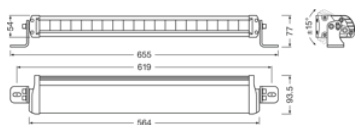

Fotometrisk data

Ljusflöde	5500 lm
Färgtemperatur	6000 K

Mått

produktvikt	210000 g
Längd	00 mm

Livslängder

Livslängd Tc i timmar	5000 h
Garanti	5 years

Tillägg produktdata

Ljutfördelningskurva