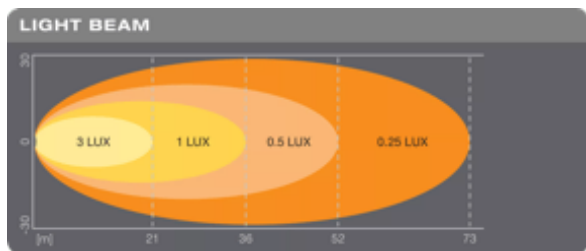

Tillägg produktdata

Ljutfördelningskurva

Anslutning till lampan	DT Connector

Användningsområden

Teknologi	LED

Certifikat och Standarder

Standarder	ECE R10, R23
Godkännandemärkning	E9 approval
Skyddstyp	IP69K

Landspecifika kategorier

Ordernummer	LEDDL109-WD

Logistikdata

Statistiskt varunummer	85122000900

Environmental information

Information according Art. 33 of EU Regulation (EC) 1907/2006 (REACH)