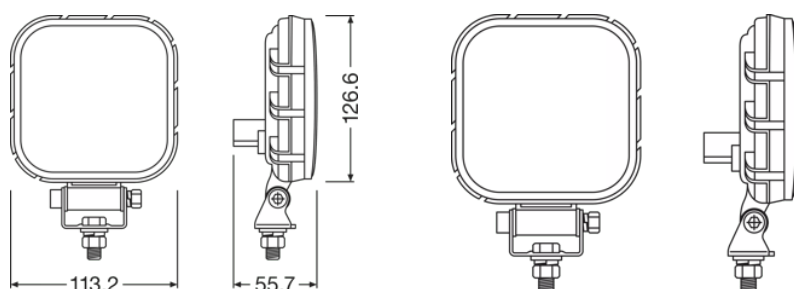

### Mått

produktvikt	40000 g
Längd	00 mm