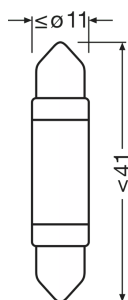

Produktdatablad

Tekniska data

Produktinformation

Ordernummer	6413DWP
Produkttyp (terräng eller väg)	Off-road \pm C5W
Tillämpning (kategori- och produktspec.)	Huvudsakligen för nummerskylts-/interiörtillämpningar

Elektriska data

Max. effekt	0.8 W
Nominell märkspänning	12.0 V
Nominell watttal	0.60 W
Testspänning i volt	13,5 V
Upptagen effekt tolerans	± 25 %

Fotometrisk data

Ljusflöde	45 lm
Ljusflöde, tolerans	± 30 %
Färgtemperatur	6000 K
Ljusfärg LED	Cool white

Mått

Diameter	11.0 mm
produktvikt	2.90 g
Längd	41.0 mm

Livslängder

Livslängd B3	2500 h
Livslängd Tc i timmar	5000 h

Produktdatablad

Garanti	4 years
---------	---------

Tillägg produktdata

Socket	SV8.5-8
--------	---------