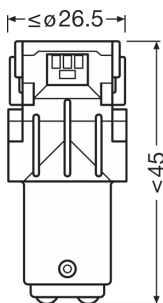

Tekniska data

Produktinformation

Ordernummer	7528DWP
Produkttyp (terräng eller väg)	Off-road \pm P21/5W
Tillämpning (kategori- och produktspec.)	Huvudsakligen för signal-/blinkerstillämpningar

Elektriska data

Mått

Diameter	27.0 mm
produktvikt	16.00 g
Längd	52.5 mm

Livslängder

Livslängd B3	1500 h
Livslängd Tc i timmar	4000 h
Garanti	4 years

Produktdatablad

Tillägg produktdata

Socket	BAY15d
--------	--------

Användningsområden