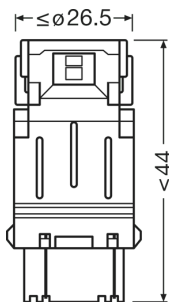

### Mått

Diameter	25.7 mm
produktvikt	13.30 g
Längd	49.0 mm