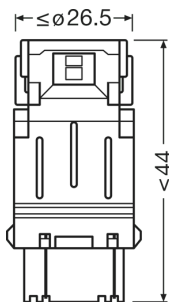

Fotometrisk data

| | |
|---------------------|------------|
| Ljusflöde | 55/10 lm |
| Ljusflöde, tolerans | ± 25 % |
| Ljutfärg LED | gul |

Mått

| | |
|-------------|---------|
| Diameter | 25.7 mm |
| produktvikt | 13.30 g |
| Längd | 49.0 mm |