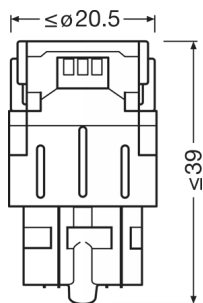

Max. effekt	2.7 W
Nominell märkspänning	12.0 V
Nominell watttal	1.90/0.40 W
Testspänning i volt	13,5 V
Upptagen effekt tolerans	± 10 %

Fotometriska data

Ljusflöde	155/25 lm
Ljusflöde, tolerans	± 25 %
Färgtemperatur	6000 K
Ljusfärg LED	Cool white

Mått

Diameter	20.0 mm
produktvikt	12.00 g
Längd	47.5 mm

Livslängder

Livslängd B3	1500 h
Livslängd Tc i timmar	4000 h
Garanti	4 years

Produktdatablad

Tillägg produktdata

Socket	W3x16q
--------	--------

Användningsområden