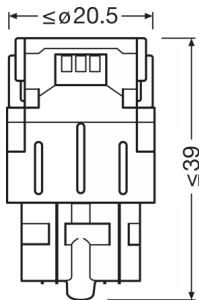

### Mått

Diameter	20.0 mm
produktvikt	12.00 g
Längd	47.5 mm