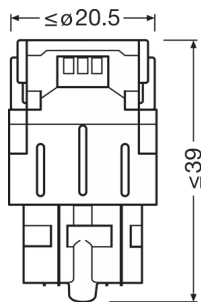

Mått

Diameter	20.0 mm
produktvikt	12.00 g
Längd	47.5 mm

Livslängder

Livslängd B3	1500 h
Livslängd Tc i timmar	4000 h
Garanti	4 years

Produktdatablad

Tillägg produktdata

Socket	W3x16q
--------	--------

Användningsområden