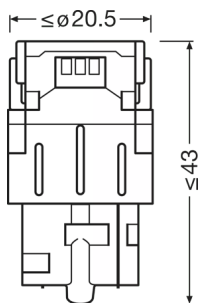

### Mått

Diameter	20.0 mm
produktvikt	11.30 g
Längd	47.5 mm