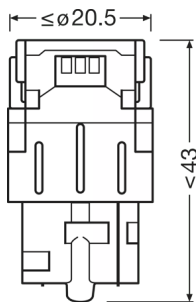

Mått

Diameter	20.0 mm
produktvikt	11.30 g
Längd	47.5 mm

Livslängder

Livslängd B3	1500 h
Livslängd Tc i timmar	4000 h
Garanti	4 years

Produktdatablad

Tillägg produktdata

Socket	W3x16d
--------	--------

Användningsområden