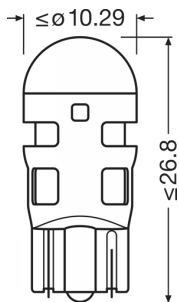

### Mått

Diameter	10.0 mm
produktvikt	1.94 g
Längd	26.8 mm