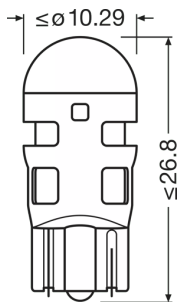

Tekniska data

Produktinformation

Ordernummer	2827DYP
Produkttyp (terräng eller väg)	Off-road \pm W5W
Tillämpning (kategori- och produktspec.)	Används främst för signalljus/blinkers

Elektriska data

Max. effekt	0.7 W
Nominell märkspänning	12.0 V
Nominell watttal	0.50 W
Testspänning i volt	13,5 V
Upptagen effekt tolerans	± 10 %

Fotometrisk data

Ljusflöde	7 lm
Ljusflöde, tolerans	± 25 %
Ljusfärg LED	gul

Mått

Diameter	10.0 mm
produktvikt	1.94 g
Längd	26.8 mm

Livslängder

Livslängd B3	1500 h
Livslängd Tc i timmar	4000 h
Garanti	4 years