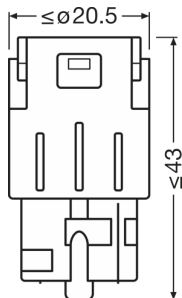

Tekniska data

Produktinformation

Ordernummer	7504DYP
Produkttyp (terräng eller väg)	Off-road \pm WY21W
Tillämpning (kategori- och produktspec.)	Används främst för signalljus/blinkers

Elektriska data

Max. effekt	1,8 W
Nominell märkspänning	12.0 V
Nominell watttal	1.30 W
Testspänning i volt	13,5 V
Upptagen effekt tolerans	± 10 %

Fotometrisk data

Ljusflöde	55 lm
Ljusflöde, tolerans	± 25 %
Ljuskfärg LED	gul

Mått

Diameter	20.0 mm
produktvikt	12.00 g
Längd	47.5 mm

Livslängder

Livslängd B3	1500 h
Livslängd Tc i timmar	4000 h
Garanti	4 years