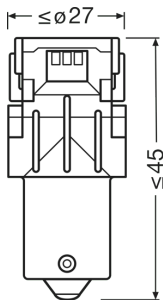

Mått

Diameter	25.0 mm
produktvikt	16.00 g
Längd	52.5 mm

Livslängder

Livslängd B3	1500 h
Livslängd Tc i timmar	4000 h
Garanti	4 years

Produktdatablad

Tillägg produktdata

Socket	BAU15s
--------	--------

Användningsområden