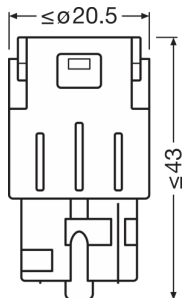

### Mått

Längd	47.5 mm
Diameter	20.0 mm
produktvikt	12.00 g