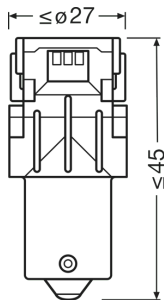

### Mått

Längd	52.5 mm
Diameter	25.0 mm
produktvikt	16.00 g