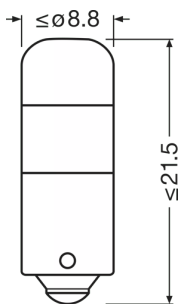

Elektriska data

Max. effekt	1 W
Nominell märkspänning	12.0 V
Nominell watttal	0.80 W
Testspänning i volt	13,5 V
Upptagen effekt tolerans	± 10 %

Fotometrisk data

Ljusflöde	75 lm
Ljusflöde, tolerans	± 25 %
Färgtemperatur	6000 K
Ljusfärg LED	Cool white

Mått

Diameter	9 mm
produktvikt	2.70 g
Längd	27.4 mm

Livslängder

Livslängd B3	1500 h
Livslängd Tc i timmar	4000 h

Produktdatablad

Garanti	4 years
---------	---------

Tillägg produktdata

Socket	BA9s
--------	------