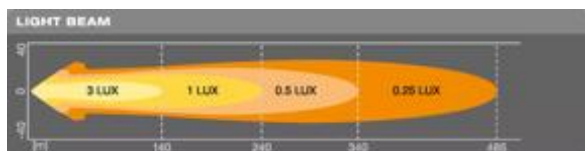

Tillägg produktdata

Ljutfördelningskurva

Anslutning till lampan	Open wire
Produkt anmärkning	Beam Pattern: Wide

Användningsområden

Teknologi	LED ¹⁾

¹⁾ Light-emitting diode application

Certifikat och Standarder

Standarder	ECE R10, R112
Godkännandemärkning	E4 Godkännande
Skyddstyp	IP67
ECE reference number	12.5

Landspecifika kategorier

Ordernummer	LEDDL119-WD

Logistikdata

Statistiskt varunummer	85122000900