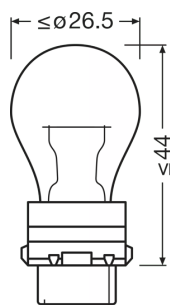

### Mått

|             |         |
|-------------|---------|
| Diameter    | 26.5 mm |
| produktvikt | 7.26 g  |
| Längd       | 53.3 mm |