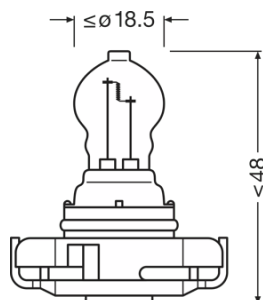

Fotometrisk data

Ljusflöde	500 lm
Ljusflöde, tolerans	+10 %; -20 %

Mått

Diameter	18.5 mm
produktvikt	9.60 g
Längd	46.7 mm

Livslängder

Livslängd B3	500 h
Livslängd Tc i timmar	1000 h

Tillägg produktdata

Socket	PG20-1
--------	--------