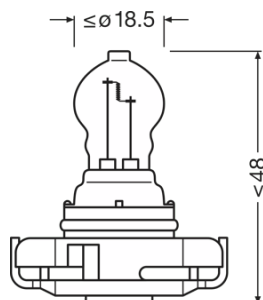

Tekniska data

Produktinformation

Ordernummer	2504
Tillämpning (kategori- och produktspec.)	Extraljuslampa

Elektriska data

Max. effekt	25 W
Nominell märkspänning	12.0 V
Nominell watttal	24.00 W
Testspänning i volt	13,5 V

Fotometrisk data

Ljusflöde	500 lm
Ljusflöde, tolerans	+10 %; -15 %

Mått

Diameter	18.5 mm
produktvikt	9.60 g
Längd	46.7 mm

Livslängder

Livslängd B3	500 h
Livslängd Tc i timmar	1000 h

Tillägg produktdata

Socket	PG20-1
--------	--------