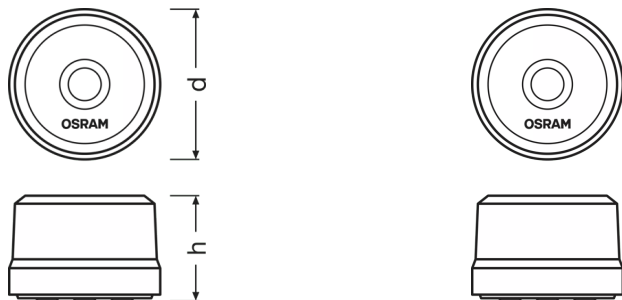

Magnetfäste
Tack vare magnetfästet kan
LED-varningsljuset praktiskt
fästas på bilen

Ljus är säkerhet. Se och bli sedd bättre med OSRAM.

Var beredd – med LEDguardian varnings- och säkerhetsljus OSRAM LEDguardian ROAD FLARE Signal V16 är ett LED-varningsljus som är godkänt enligt V16-regler. OSRAM LEDguardian ROAD FLARE Signal V16 har en gul-orange varningsljusfunktion som roterar 360 grader och syns på långt håll. I ett nödläge ger den viktig information om en trafiksituation som kan vara farlig. I jämförelse med en varningstriangelns enkla reflexer drar ljuset uppmärksamhet till en avvikande trafiksituation genom att blinka aktivt. Tack vare 12 st kraftfulla LED:ar med lång livslängd och med upp till 140 lm och 2 000 K, märks du tydligt både dag och natt, och som en förebyggande åtgärd kan du även uppmärksamma andra trafikanter på en farlig situation, till exempel ett havererat fordon i trafiken. Den kompakta designen gör att du kan förvara varningsljuset inom praktiskt räckhåll i bilen, och magnetfästet gör att du snabbt och enkelt kan fästa det direkt på biltaket. En annan fördel med OSRAM LEDguardian ROAD FLARE Signal V16 är att den kan användas direkt tack vare de medföljande batterierna. LEDguardian ROAD FLARE Signal V16 har testats och validerats i vårt DIN EN ISO/IEC 17025-certifierade miljösimuleringslabb, avseende extrema yttre omständigheter som vatten, damm, höga och låga temperaturer samt stötar på grund av fall. Med skyddsklassningen IP54 är OSRAM LEDguardian ROAD FLARE Signal V16 okänslig för vatten, damm och stötar. OSRAM lämnar 2 års garanti* på denna produkt.

Fotometrisk data

Färgtemperatur	2000 K
Ljusfärg LED	Orange

Mått

produktvikt	110.00 g
Längd	83.0 mm
Bredd	83.0 mm
Höjd	57.0 mm

Färger & Material

Sockelfärg	Orange
------------	--------

Livslängder

Garanti	2 years
---------	---------