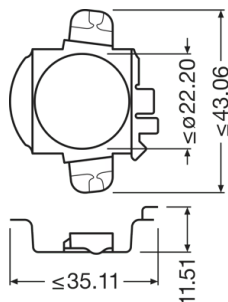

Mått

| | |
|-------------|---------|
| Diameter | 35.1 mm |
| produktvikt | 2.84 g |
| Längd | 0.0 mm |

Livslängder

| | |
|---------|---------|
| Garanti | 3 years |
|---------|---------|

Användningsområden