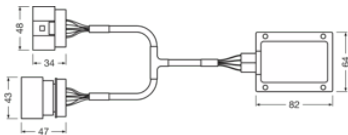

Tekniska data

Produktinformation

Ordernummer	LEDSC02-1
Tillämpning (kategori- och produktspec.)	Tillbehör för eftermontering av LED

Elektriska data

Nominell watttal	16.00 W
------------------	---------

Mått