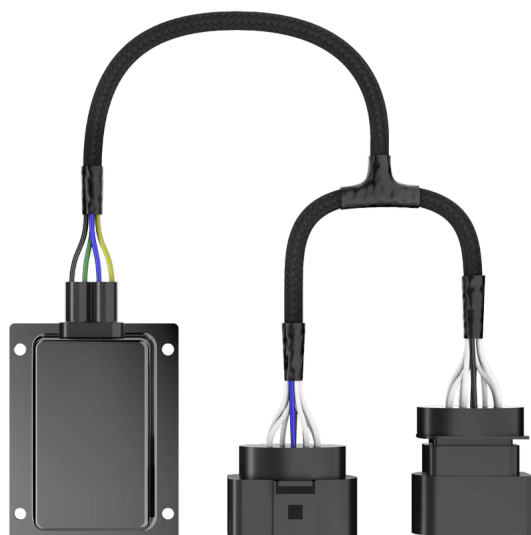

LEDDriving SMART CANBUS (OFFROAD) LEDSC02-1

Tillbehör till LED-ersättningslampor

Inga felmeddelanden
Förbikopplar fordonets
feldetektion

Robust och stryktålig
Inget störande flimmer i
strålkastaren

3 års OSRAM-garanti²⁾
Systematiska åtgärder för
kvalitetssäkring är grunden
för kvaliteten och
funktionaliteten hos våra
produkter. Innovativ teknik
och utmärkt kvalitet ger våra
kunder valuta för pengarna

2-pack
Två Canbus i en låda

Konvertera från halogen till LED med OSRAMs originaltillbehör

Vissa fordon rapporterar ett fel i ytterbelysningen när LED-lampor används. Med OSRAM LEDDriving Smart Canbus-serien undviks potentiella felmeddelanden i fordonssystemet. Dessa felmeddelanden kan uppstå vid konvertering till LED-lampor, eftersom dessa har en lägre strömförbrukning än t.ex. halogenlampor och därför aktiverar fordonets feldetekteringsfunktion. Endast kombinationen av OSRAM LED-lampor tillsammans med de officiella OSRAM-tillbehören – LEDDriving ADAPTER, LEDDriving SMART CANBUS, LEDDriving CAPS och LEDDriving ERROR CANCELER – är tillåten. Detaljer om kombinationen av OSRAM-tillbehör och de gatulagliga¹⁾ lamporna NIGHT BREAKER LED och TRUCKSTAR LED, finns på respektive produktsida under: NIGHT BREAKER LED Kompatibilitetslista | Fordon (osram.se) eller Fordon | OSRAM Fordon

Tekniska data

Produktinformation

Ordernummer	LEDSC02-1
Tillämpning (kategori- och produktspec.)	Tillbehör för eftermontering av LED

Elektriska data

Nominell watttal	16.00 W
------------------	---------

Mått