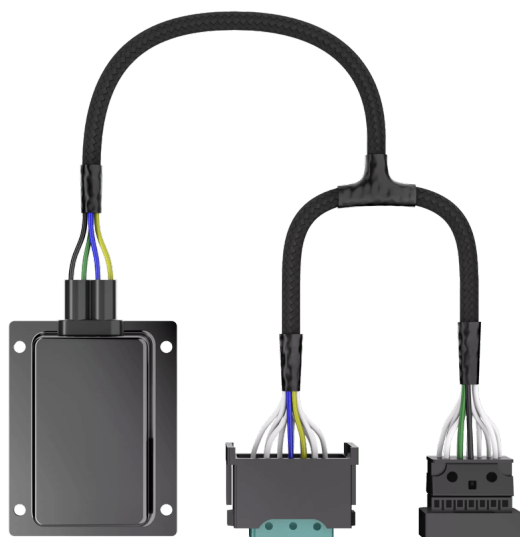

LEDDriving SMART CANBUS (OFFROAD) LEDSC03

Tillbehör till LED-ersättningslampor

Inga felmeddelanden
Förbikopplar fordonets
feldetektion

Robust och stryktålig
Inget störande flimmer i
strålkastaren

3 års OSRAM-garanti²⁾
Systematiska åtgärder för
kvalitetssäkring är grunden
för kvaliteten och
funktionaliteten hos våra
produkter. Innovativ teknik
och utmärkt kvalitet ger våra
kunder valuta för pengarna

2-pack
Två Canbus i en låda

Konvertera från halogen till LED med OSRAMs originaltillbehör

Vissa fordon rapporterar ett fel i ytterbelysningen när LED-lampor används. Med OSRAM LEDDriving Smart Canbus-serien undviks potentiella felmeddelanden i fordonsystemet. Dessa felmeddelanden kan uppstå vid konvertering till LED-lampor, eftersom dessa har en lägre strömförbrukning än t.ex. halogenlampor och därför aktiverar fordonets feldetekteringsfunktion. Endast kombinationen av OSRAM LED-lampor tillsammans med de officiella OSRAM-tillbehören – LEDDriving ADAPTER, LEDDriving SMART CANBUS, LEDDriving CAPS och LEDDriving ERROR CANCELER – är tillåten. Detaljer om kombinationen av OSRAM-tillbehör och de gatulagliga¹⁾ lamporna NIGHT BREAKER LED och TRUCKSTAR LED, finns på respektive produktsida under: NIGHT BREAKER LED Kompatibilitetslista | Fordon (osram.se) eller Fordon | OSRAM Fordon

Tekniska data

Produktinformation

Ordernummer	LEDSC03
Tillämpning (kategori- och produktspec.)	Tillbehör för eftermontering av LED

Elektriska data

Nominell watttal	12.00 W
------------------	---------

Mått

produktvikt	220.80 g
Längd	82.0 mm