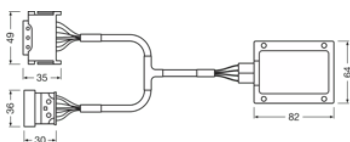

Tekniska data

Produktinformation

Ordernummer	LEDSC03
Tillämpning (kategori- och produktspec.)	Tillbehör för eftermontering av LED

Elektriska data

Nominell watttal	12.00 W
------------------	---------

Mått

produktvikt	220.80 g
Längd	82.0 mm