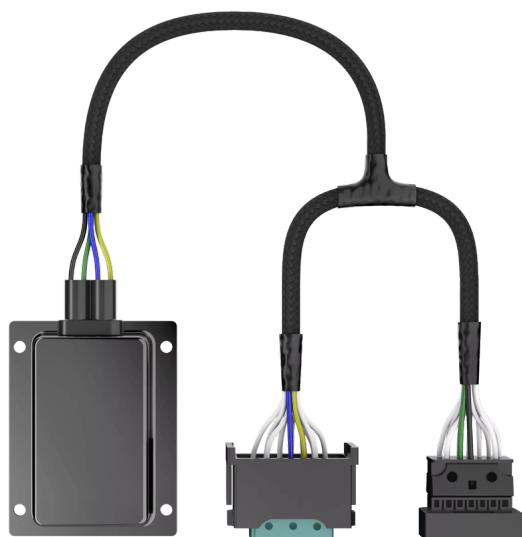

LEDDriving SMART CANBUS (OFFROAD) LEDSC03-1

Tillbehör till LED-ersättningslampor

Inga felmeddelanden
Förbikopplar fordonets
feldetektion

Robust och stryktålig
Inget störande flimmer i
strålkastaren

3 års OSRAM-garanti²⁾
Systematiska åtgärder för
kvalitetssäkring är grunden
för kvaliteten och
funktionaliteten hos våra
produkter. Innovativ teknik
och utmärkt kvalitet ger våra
kunder valuta för pengarna

2-pack
Två Canbus i en låda

Konvertera från halogen till LED med OSRAMs originaltillbehör

Vissa fordon rapporterar ett fel i ytterbelysningen när LED-lampor används. Med OSRAM LEDDriving Smart Canbus-serien undviks potentiella felmeddelanden i fordonsystemet. Dessa felmeddelanden kan uppstå vid konvertering till LED-lampor, eftersom dessa har en lägre strömförbrukning än t.ex. halogenlampor och därför aktiverar fordonets feldetekteringsfunktion. Endast kombinationen av OSRAM LED-lampor tillsammans med de officiella OSRAM-tillbehören – LEDDriving ADAPTER, LEDDriving SMART CANBUS, LEDDriving CAPS och LEDDriving ERROR CANCELER – är tillåten. Detaljer om kombinationen av OSRAM-tillbehör och de gatulagliga¹⁾ lamporna NIGHT BREAKER LED och TRUCKSTAR LED, finns på respektive produktsida under: NIGHT BREAKER LED Kompatibilitetslista | Fordon (osram.se) eller Fordon | OSRAM Fordon

Tekniska data

Produktinformation

Ordernummer	LEDSC03-1
Tillämpning (kategori- och produktspec.)	Tillbehör för eftermontering av LED

Elektriska data

Nominell watttal	12.00 W
------------------	---------

Mått