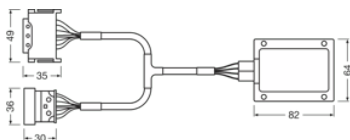

Tekniska data

Produktinformation

Ordernummer	LEDSC03-1
Tillämpning (kategori- och produktspec.)	Tillbehör för eftermontering av LED

Elektriska data

Nominell watttal	12.00 W
------------------	---------

Mått