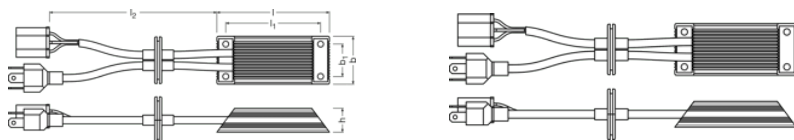

2-pack
Två Canbus i en låda

Konvertera från halogen till LED med OSRAMs originaltillbehör

Vissa fordon rapporterar ett fel i ytterbelysningen när LED-lampor används. Med OSRAM LEDDriving Smart Canbus-serien undviks potentiella felmeddelanden i fordonsystemet. Dessa felmeddelanden kan uppstå vid konvertering till LED-lampor, eftersom dessa har en lägre strömförbrukning än t.ex. halogenlampor och därför aktiverar fordonets feldetekteringsfunktion. Endast kombinationen av OSRAM LED-lampor tillsammans med de officiella OSRAM-tillbehören – LEDDriving ADAPTER, LEDDriving SMART CANBUS, LEDDriving CAPS och LEDDriving ERROR CANCELER – är tillåten. Detaljer om kombinationen av OSRAM-tillbehör och de gatulagliga¹⁾ lamporna NIGHT BREAKER LED och TRUCKSTAR LED, finns på respektive produktsida under: NIGHT BREAKER LED Kompatibilitetslista | Fordon (osram.se) eller Fordon | OSRAM Fordon

Tekniska data

Produktinformation

Ordernummer	LEDSC04-2HB
Tillämpning (kategori- och produktspec.)	Tillbehör för eftermontering av LED

Elektriska data

Nominell watttal	15.00 W
------------------	---------

Mått

produktvikt	168.00 g
Längd	95.0 mm

Livslängder

Livslängd B3	2500 h
Livslängd Tc i timmar	2500 h

Tillägg produktdata

Produkt anmärkning	High- and Low Beam, 12V H4 & H19 LED
--------------------	--------------------------------------