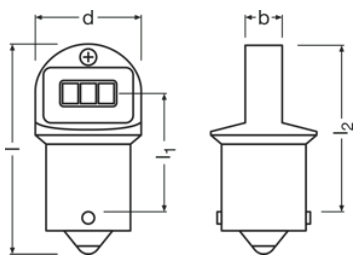

Tekniska data

Produktinformation

Ordernummer	5008DWP
Produkttyp (terräng eller väg)	Off-road \pm R10W
Tillämpning (kategori- och produktspec.)	Huvudsakligen för signal-/blinkerstillämpningar

Elektriska data

Mått

Diameter	19.0 mm
produktvikt	9.80 g
Längd	37.5 mm

Livslängder

Livslängd B3	1500 h
Livslängd Tc i timmar	4000 h
Garanti	4 years

Produktdatablad

Tillägg produktdata

Socket	BA15s
--------	-------

Användningsområden