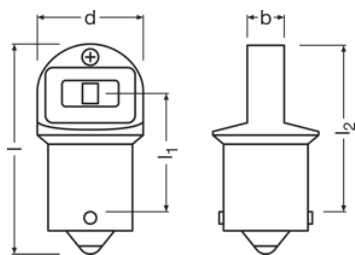

Tekniska data

Produktinformation

Ordernummer	5007DWP
Produkttyp (terräng eller väg)	Off-road \cong R5W
Tillämpning (kategori- och produktspec.)	Huvudsakligen för signal-/blinkerstillämpningar

Elektriska data

Mått

Längd	37.5 mm
Diameter	19.0 mm
produktvikt	9.60 g

Livslängder

Livslängd B3	1500 h
Livslängd Tc i timmar	4000 h
Garanti	4 years

Produktdatablad

Tillägg produktdata

Socket	BA15s
--------	-------

Användningsområden