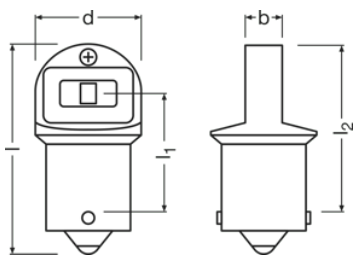

### Mått

|             |         |
|-------------|---------|
| Diameter    | 19.0 mm |
| produktvikt | 9.60 g  |
| Längd       | 37.5 mm |