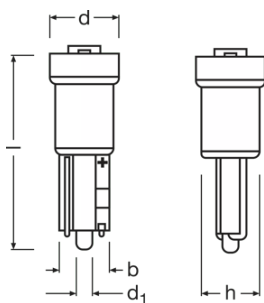

Tekniska data

Produktinformation

Ordernummer	2723DWP
Produkttyp (terräng eller väg)	Off-road \cong W2.3W (T5)
Tillämpning (kategori- och produktspec.)	Huvudsakligen för signal-/blinkerstillämpningar

Elektriska data

Mått

Diameter	6 mm
produktvikt	0.35 g
Längd	16.5 mm

Livslängder

Livslängd B3	750 h
Livslängd Tc i timmar	2000 h
Garanti	4 years

Produktdatablad

Tillägg produktdata

Socket	W2x4.6d
--------	---------

Användningsområden