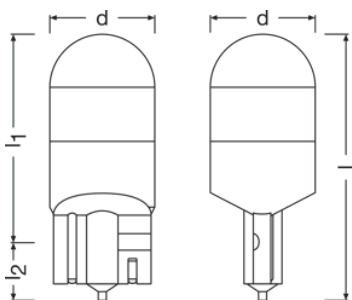

Tekniska data

Produktinformation

Ordernummer	2825DWP
Produkttyp (terräng eller väg)	Off-road \pm W5W
Tillämpning (kategori- och produktspec.)	Huvudsakligen för signal-/blinkers-/interiörtillämpningar

Elektriska data

Mått

Längd	26.8 mm
Diameter	10.0 mm
produktvikt	1.70 g

Livslängder

Livslängd B3	1500 h
Livslängd Tc i timmar	4000 h

Produktdatablad

Garanti	4 years
---------	---------

Tillägg produktdata

Socket	W2.1x9.5d
--------	-----------