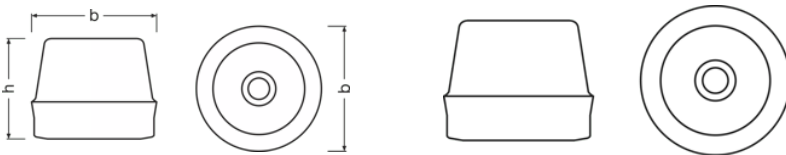

Fotometrisk data

Färgtemperatur	2000 K
Ljusfärg LED	Orange / Amber

Mått

produktvikt	235.00 g
Längd	72,6 mm
Bredd	90,6 mm
Höjd	90,6 mm

Livslängder

Garanti	2 years
---------	---------

Tillägg produktdata

Batterityp	Li-Ion
Batterikapacitet	Yes
Batteri	Li-Ion Rechargeable