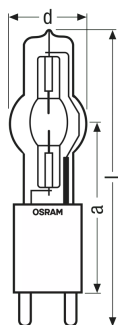

Fotometriska data

Nominell Ljusflöde	220000 lm
Färgtemperatur	6000 K
Färgåtergivningindex Ra	90

Mått

Diameter	600 mm
Längd	2250 mm
Avstånd a / LCL	127,0 mm

Livslängder

Livslängd	500 h
-----------	-------

Tillägg produktdata

Landspecifik information

Produktnummer	METEL Kod	SEG-No.	STK-Number	UK Org
4050300284293	OSRHMI2500SE	-	-	-

Produktdatablad

Logistiska data

Produktnummer	Produktbeskrivning	Förpackningsenhet (Styck/Enhet)	Dimensioner (längd x bredd x höjd)	Volym	Bruttovikt
4050300284293	HMI 2500 W/SE XS	Transportförpackning g 1	160 mm x 160 mm x 375 mm	9.60 dm ³	548.00 g