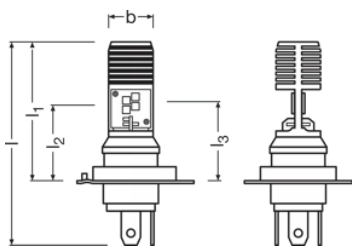

Tekniska data

Produktinformation

Ordernummer	64185DWESY
Produkttyp (terräng eller väg)	Off-road \pm HS1
Tillämpning (kategori- och produktspec.)	Huvudsakligen för strålkastartillämpningar

Elektriska data

Mått

Längd	880 mm
Diameter	2100 mm
produktvikt	3300 g

Livslängder

Livslängd B3	500 h
Livslängd Tc i timmar	1000 h

Produktdatablad

Tillägg produktdata

Socket	PX43t
--------	-------

Användningsområden