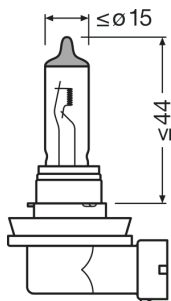

Tekniska data

Produktinformation

Ordernummer	64211NB220
Produkttyp (terräng eller väg)	On-road
Tillämpning (kategori- och produktspec.)	Halogenstrålkastarlampa

Elektriska data

Max. effekt	62 W ¹⁾
Nominell märkspänning	12.0 V
Nominell watttal	55.00 W
Testspänning i volt	13,2 V

¹⁾ Maximum

Fotometrisk data

Ljusflöde	1350 lm
Ljusflöde, tolerans	±10 %

Mått

Diameter	12.0 mm
produktvikt	22.20 g
Längd	67.0 mm

Livslängder

Livslängd B3	150 h
Livslängd Tc i timmar	250 h

Tillägg produktdata