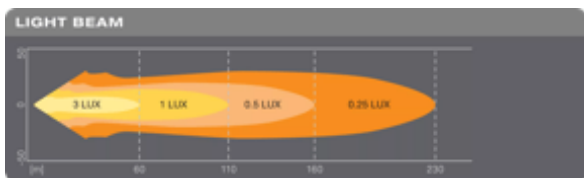

Tillägg produktdata

Ljutfördelningskurva

Anslutning till lampan	Wire Kit

Användningsområden

Teknologi	LED

Certifikat och Standarder

Standarder	ECE R10
Godkännandemärkning	E6 approval
Skyddstyp	IP67

Landspecifika kategorier

Ordernummer	LEDDL101

Logistikdata

Statistiskt varunummer	85122000900

Environmental information

Information according Art. 33 of EU Regulation (EC) 1907/2006 (REACH)