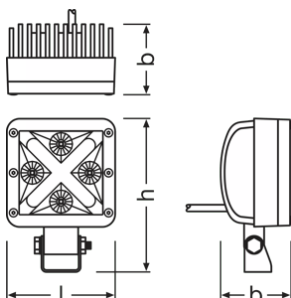

### Produktinformation

Ordernummer	LEDDL101
Tillämpning (kategori- och produktspec.)	Arbetsljustillämpningar

### Mått

produktvikt	500.00 g
Längd	85.0 mm
Bredd	57.0 mm
Höjd	121.0 mm