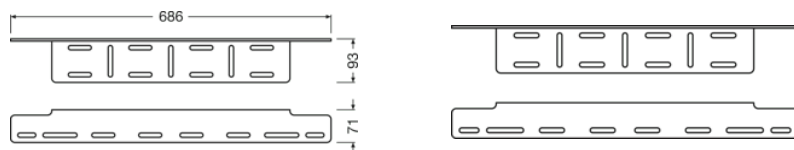

Produktdatablad

Tekniska data

Produktinformation

Ordernummer	LEDDL ACC 103

Mått

produktvikt	68000 g
Längd	00 mm

Livslängder

Garanti	2 years

Landspecifika kategorier

Ordernummer	LEDDL ACC 103

Logistikdata

Statistiskt varunummer	76169990990

Environmental information

Information according Art. 33 of EU Regulation (EC) 1907/2006 (REACH)	
Date of Declaration	19-02-2024
Primary Article Identifier	4062172147705
Declaration No. in SCIP database	In work

Logistiska data

Produktnummer	Produktbeskrivning	Förpackningsenhet (Styck/Enhet)	Dimensioner (längd x bredd x höjd)	Volym	Bruttovikt